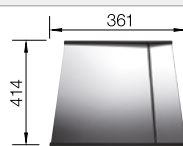

Lay-on drainer

223 067
£ 268.00