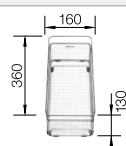

Multifunctional wire basket

223 297
£ 98.00