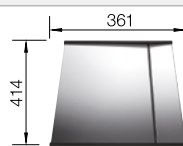

Lay-on drainer

223 067
£ 268.00