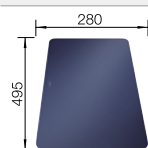

### Suggested optional accessories

Chopping board

232846  
**£ 134.00**

Top-Rails

235906  
**£ 112.00**