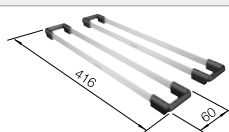

### Suggested optional accessories

Chopping board

232846  
**£ 134.00**

Top-Rails

235906  
**£ 112.00**