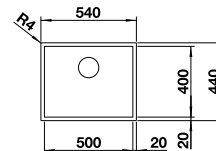

cabinet size mm	800	600
BLANCO ZEROX-U Durinox	700-U Durinox	500-U Durinox
<b>Undermount installation</b> 		
 Durinox	521 560	521 559
<b>List price £</b>	<b>£ 838.00</b>	<b>£ 688.00</b>
Bowl Depth	185mm	175mm