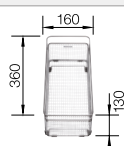

Multifunctional wire basket

223 297
£ 98.00