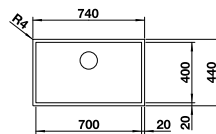

cabinet size mm	800	600
BLANCO ZEROX-U Durinox	700-U Durinox	500-U Durinox
<b>Undermount installation</b> 		
 Durinox	521 560	521 559
<b>List price £</b>	<b>£ 838.00</b>	<b>£ 688.00</b>
Bowl Depth	185mm	175mm