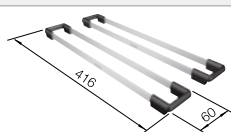

### Suggested optional accessories

Chopping board

232846  
**£ 134.00**

Top-Rails

235906  
**£ 112.00**