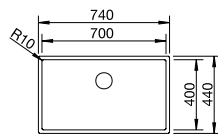

Stainless steel  
bowls

cabinet size mm	800	600
BLANCO CLARON-IF	700-IF	500-IF
Flat rim IF 		
satin polish	521 580	521 576
List price £	<b>£ 798.00</b>	<b>£ 728.00</b>
Bowl Depth	190mm	190mm

Cut out size: Template provided