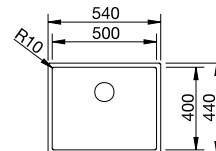

Stainless steel  
bowls

cabinet size mm	800	600
BLANCO CLARON-IF	700-IF	500-IF
Flat rim IF 		
satin polish	521 580	521 576
List price £	<b>£ 798.00</b>	<b>£ 728.00</b>
Bowl Depth	190mm	190mm

Cut out size: Template provided